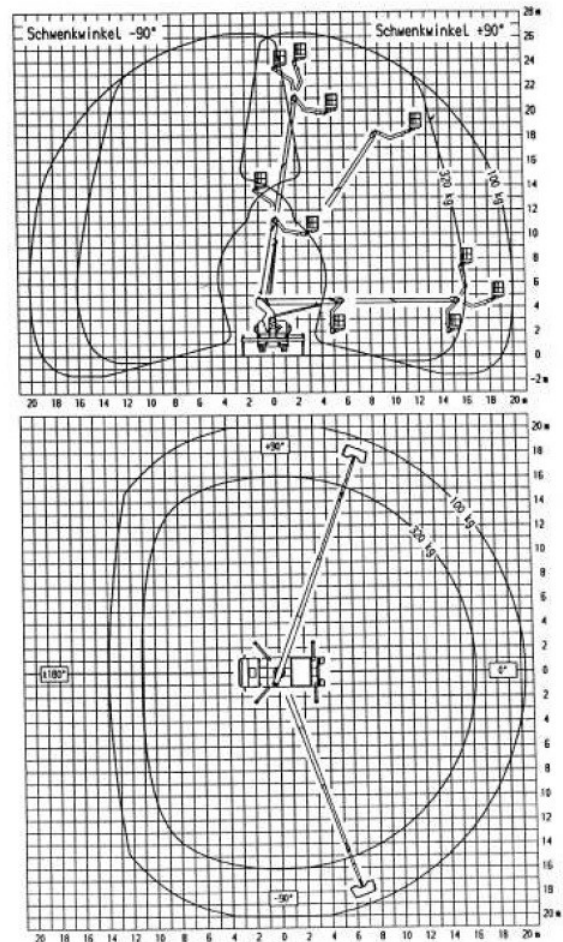

LKW-Arbeitsbühne L 271 R

- Führerscheinklasse C1
- Stützdruckkontrolle
- Aufstellautomatik
- Selbstfahrer
- optional isolierter Korb bis 1000V
- variabler Turm, wenig Überhang

Technische Daten

max. Arbeitshöhe	ca. 27,00 m
Plattformhöhe	ca. 25,00 m
Gesamtgewicht	7.500 kg
Arbeitskorb Traglast	max. 320 kg
Arbeitskorbgröße (LxBxH)	1,00 x 1,80 x 1,10 m
Seitliche Reichweite	max. 20,40 m
Schwenkbereich Unterarm	79°
Schwenkbereich Korbarm	195°
Arbeitskorbdrehung	2 x 90°
Drehbereich	500°
Abstützung beidseitig	ca. 5,10 m
Abstützung einseitig	ca. 3,82 m
Gerätelänge	ca. 7,73 m
Gerätebreite	ca. 2,55 m
Gerätehöhe	ca. 3,55 m
Bodenfreiheit	ca. 0,20 m
Aufstellgenauigkeit	2,0°
Korbarm	ja